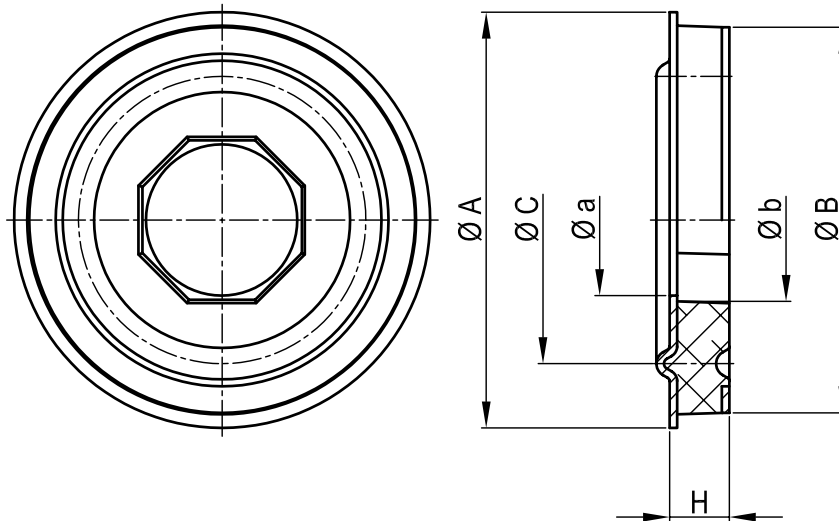

heba EE - Federscheiben Typ HD

Ø A	Ø a	Ø B	Ø b	Ø C	H
100	35	90	44	64	27.5
110	40	102	44	76	15.8
130	55	123	60	90	16
130	55	123	60	90	30
148	52	140	66	102	32
155	75	150	79	115	12
164	60	156	65	110	23
210	95	200	99	154	20
240	70	230	76.5	154	25
---	---	---	---	---	---